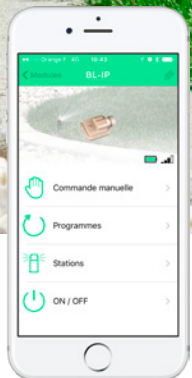

L'EXPERT DE L'IRRIGATION CONNECTÉE

PROGRAMMATEUR D'IRRIGATION À PILE

BL-IP

Compatibilité électrovanne 9V

Stations

1/2/4/6

Alimentation 9V

Connexion

 **Bluetooth®**

Distance solénoïde

30 m

Contrôle

Le BL-IP est un programmeur d'irrigation bluetooth étanche, fonctionnant à pile et pilotable à distance. Son utilisation est parfaite pour les installations ne disposant pas d'alimentation électrique comme les regards de vannes ou les locaux techniques enterrés.

Simple et complet

Commande manuelle, durée, départs et cycle d'arrosage, rain delay...

Ouvrez votre regard de vannes pour la dernière fois

Pilotez votre BL-IP à distance avec votre smartphone ou depuis MySOLEM.com