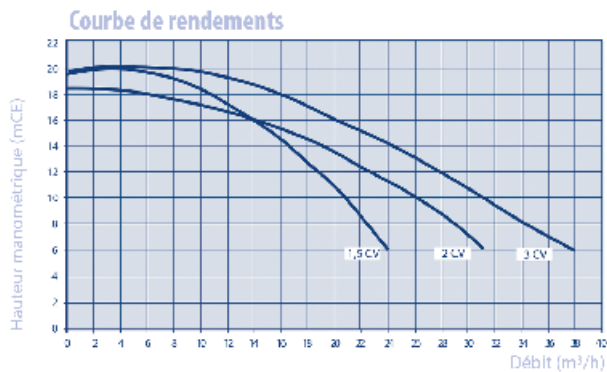

CV	Dimensions (mm)								
	A	B	C	E	F	G	H	I	D
0,5	544	320	327	283	252	370	232	168	50
0,5	541	320	327	283	252	370	232	168	50
0,75	541	320	327	283	252	370	232	168	50
0,75	544	320	320	283	252	370	232	168	50
1	544	320	320	283	252	370	232	168	50
1	541	320	320	283	252	370	232	168	50
1,5	541	320	320	283	252	370	232	168	63
1,5	544	320	320	283	252	370	232	168	63
2	544	320	320	283	252	370	232	168	63
2	541	320	320	283	252	370	232	168	63
3	608	384	320	283	252	370	232	168	63