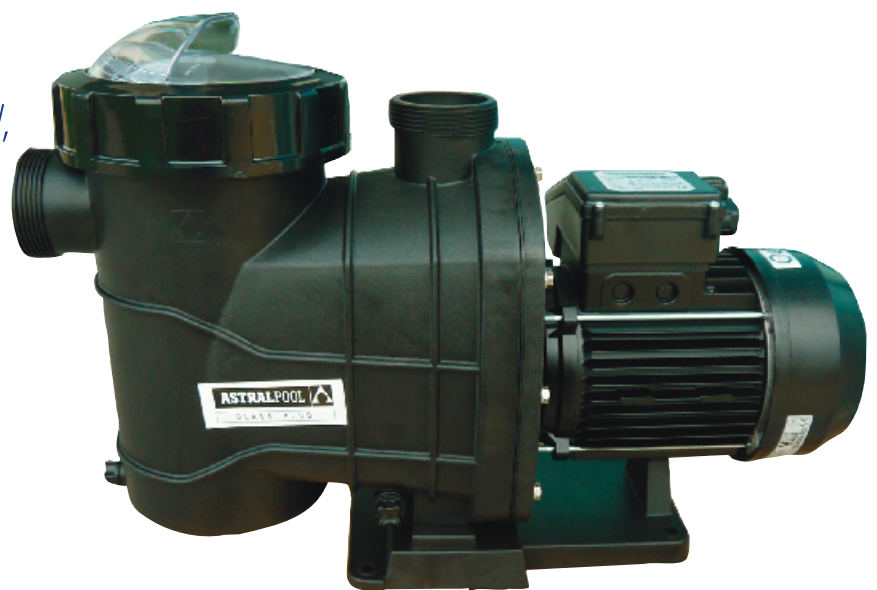

# Pompe ASTRAL GLASS PLUS

ASTRALPOOL 

## Pompe auto-amorçante pour piscine ASTRAL GLASS PLUS

- ▶ Gamme complète de 0,5 CV à 3 CV,  
monophasé ou triphasé
- ▶ Robustesse
- ▶ Monobloc

# Pompe ASTRAL GLASS PLUS

## Haut rendement et grand préfiltre

- Fabriquée avec des matériaux résistants à la température et à la corrosion : en thermoplastique anti-UV et anti-corrosion.  
**Utilisation possible avec électrolyseur au sel.**
- Moteur protection IP 55.  
Protection thermique pour les moteurs monophasés.
- Préfiltre incorporé avec couvercle transparent.
- Le corps de la pompe et le préfiltre constituent un monobloc.  
Aucune partie du moteur n'est en contact avec l'eau.
- Raccords de connexion inclus :  
Ø 50 mm jusqu'à 1 CV, Ø 63 mm à partir de 1,5 CV.