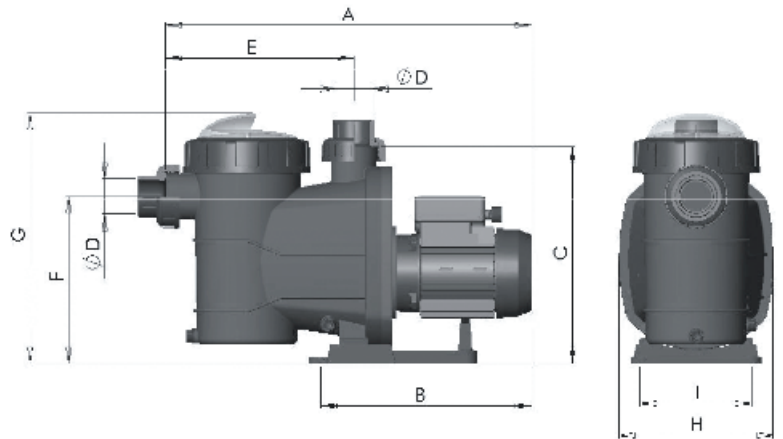

## Haut rendement et grand préfiltre

- Fabriquée avec des matériaux résistants à la température et à la corrosion : en thermoplastique anti-UV et anti-corrosion.  
**Utilisation possible avec électrolyseur au sel.**
- Moteur protection IP 55.  
Protection thermique pour les moteurs monophasés.
- Préfiltre incorporé avec couvercle transparent.
- Le corps de la pompe et le préfiltre constituent un monobloc.  
Aucune partie du moteur n'est en contact avec l'eau.
- Raccords de connexion inclus :  
Ø 50 mm jusqu'à 1 CV, Ø 63 mm à partir de 1,5 CV.

CV	Dimensions (mm)								
	A	B	C	E	F	G	H	I	D
0,5	544	320	327	283	252	370	232	168	50
0,5	541	320	327	283	252	370	232	168	50
0,75	541	320	327	283	252	370	232	168	50
0,75	544	320	320	283	252	370	232	168	50
1	544	320	320	283	252	370	232	168	50
1	541	320	320	283	252	370	232	168	50
1,5	541	320	320	283	252	370	232	168	63
1,5	544	320	320	283	252	370	232	168	63
2	544	320	320	283	252	370	232	168	63
2	541	320	320	283	252	370	232	168	63
3	608	384	320	283	252	370	232	168	63