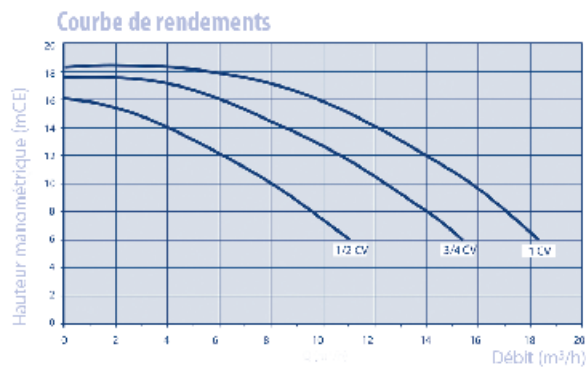

ASTRAL GLASS +	Débit m³/h	Réf.	Code	Poids (kg)
0,5 CV MONO	8	48480	15238	12,3
0,75 CV MONO	12,5	48481	15240	13,7
1 CV MONO	15,5	48482	15242	14,3
1,5 CV MONO	20	48483	15244	17,2
2 CV MONO	26	48484	15246	19,8
0,5 CV TRI	8	48485	15239	12,1
0,75 CV TRI	12,5	48486	15241	13,3
1 CV TRI	15,5	48487	15243	14,0
1,5 CV TRI	20	48488	15245	15,3
2 CV TRI	26	48489	15247	17,1
3 CV TRI	31	48490	15248	19,8

AstralPool est la marque de référence dans le monde de la piscine : piscines privées et publiques, piscines de compétition, parcs aquatiques. Nos solutions couvrent tous les bassins et tous les projets : rénovation, construction ou modernisation. 40 ans d'expérience, un catalogue de plus de 5000 références et des nouveautés toutes développées pour votre confort et dans le respect de l'environnement. ASTRALPOOL la marque de la piscine, ASTRALPOOL the Pool Brand.

AstralPool est une marque de :

astralpool.com

pro.fluidra.fr