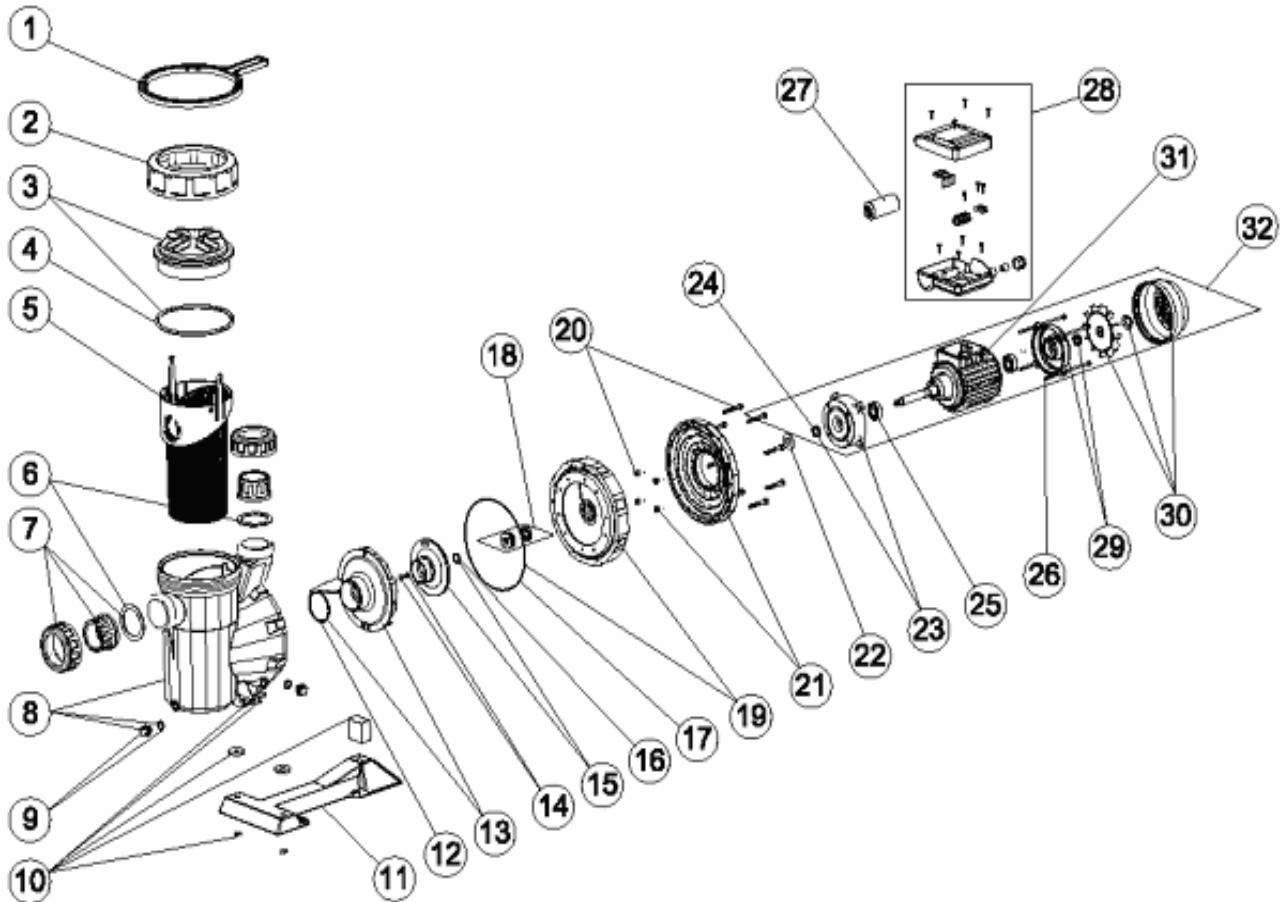

CODE **38769, 38770, 38771, 38772, 38773, 38774, 38775, 38776, 38777, 38778, 38779, 38780, 41224, 53675**

BESCHREIBUNG: **PUMPE ASTRAL VICTORIA PLUS**

DEUTSCHE

POS	CODE	BESCHREIBUNG	POS	CODE	BESCHREIBUNG
1	4404130103	SCHLÜSSEL ÜBERWURFMUTTER SCHLEUSE	13	*4405010117	DIFFUSOR 2,5 - 3 HP
2	4404130101	SCHRAUBENMUTTER VORFILTERDECKEL	14	4405010134	DECKEL LAUFRAD M8 LINKS
3	4405010702	VORFILTERDECKEL	15	*4405010165	LAUFRAD 1/3 HP 50 HZ
4	4405010178	O-RING D 151,7X6,99	15	*4405010119	LAUFRAD 0,5 HP II 50 HZ
5	4405010105	VORFILTERKORB	15	*4405010120	LAUFRAD 0,5 HP III 50 HZ
6	4405010179	FLACHDICHTUNG 72X55X2,5	15	*4405010121	LAUFRAD 0,75 HP II 50 HZ
7	*4405010106	ANSCHLUSS-ZUBEHÖR <= 1 HP	15	*4405010122	LAUFRAD 0,75 HP III 50 HZ
7	*4405010107	ANSCHLUSS-ZUBEHÖR 1,5 HP - 2,5 HP	15	*4405010123	LAUFRAD 1 HP II 50 HZ
7	4405010108	ANSCHLUSS-ZUBEHÖR 3 HP	15	*4405010124	LAUFRAD 1 HP III 50 HZ
8	4405010109	PUMPENKÖRPER	15	*4405010125	LAUFRAD 1,5 HP II 50 HZ
9	4405010110	ABLAS SCHRAUBE 1/2"	15	*4405010126	LAUFRAD 1,5 HP III 50 HZ
10	*4405010206	HYDRAULIK-ANSCHLUSS-FUSS	15	*4405010127	LAUFRAD 2 HP II 50 HZ
10	*4405010113	HYDRAULIK-ANSCHLUSS-FUSS 1,5 HP - 3 HP	15	*4405010128	LAUFRAD 2 HP III 50 HZ
10	*4405010180	HYDRAULIK-ANSCHLUSS-FUSS 3 HP II	15	*4405011805	LAUFRAD 2,5 HP II
11	*4405010207	PUMPENFUSS	15	*4405010166	LAUFRAD 3 HP II 50 HZ
11	*4405010114	PUMPENFUSS 1,5 - 3 HP	15	*4405010129	LAUFRAD 3 HP III 50 HZ
12	4405010161	O-RING D 56,7X3,5	16	4405010162	BEILAGSCHEIBE (1/2-3/4-1-1,5-2 HP)
13	*4405010115	DIFFUSOR <=0,75 HP	17	4405010160	DICHTUNG MOTORFLANSCH
13	*4405010116	DIFFUSOR 1 HP - 2 HP	18	4405010118	GLEITRINGDICHTUNG